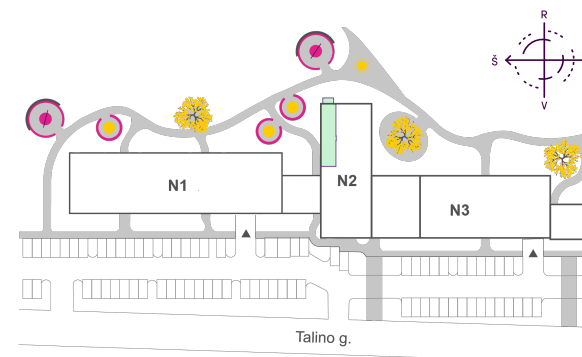

TALINO.

Plėtoja **Rewo**

2-A-4-1 Parduotas

Aukštas: 4

Kambariai: 3

Plotas: 51.33 m²

Apdaila: Dalinė

Daugiau informacijos