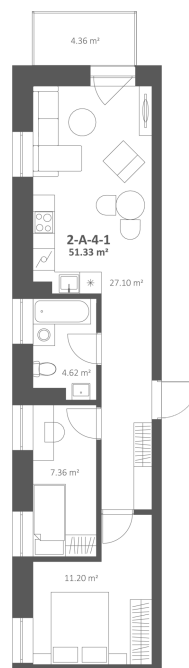

TALINO.

Plėtoja **Rewo**

2-A-4-1 Parduotas

Aukštas: 4

Kambariai: 3

Plotas: 51.33 m²

Apdaila: Dalinė

Daugiau informacijos