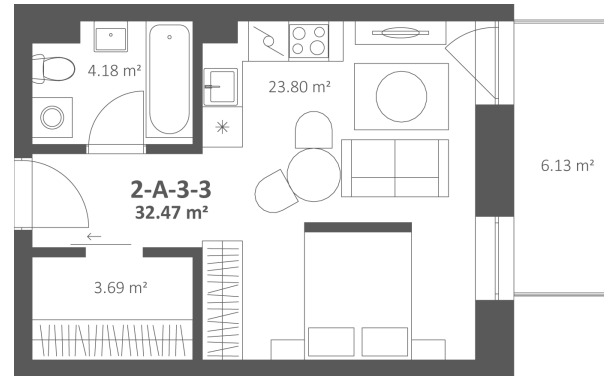

TALINO.

Plėtoja **Rewo**

2-A-3-3 Parduotas

Aukštas:	3
Kambariai:	1.5
Plotas:	32.47 m ²
Apdaila:	Dalinė

Daugiau informacijos

Kopenhagos g. 10, Vilnius

www.talino.lt