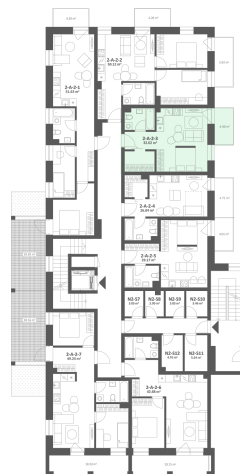

TALINO.

Plėtoja **Rewo**

2-A-2-3 Parduotas

Aukštas:	2
Kambariai:	1.5
Plotas:	32.62 m ²
Apdaila:	Dalinė

Susisiekite

+370 621 90159

pardavimai@skveronamai.lt