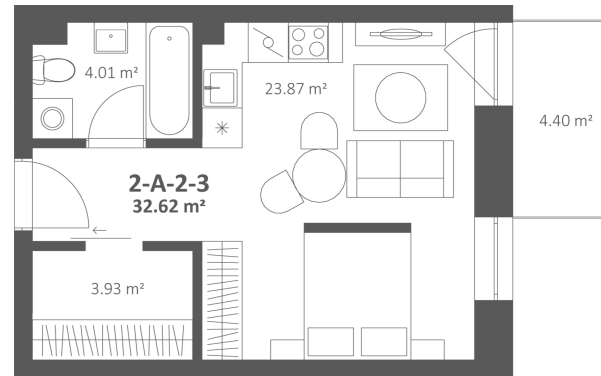

TALINO.

Plėtoja **Rewo**

2-A-2-3 Parduotas

Aukštas:	2
Kambariai:	1.5
Plotas:	32.62 m ²
Apdaila:	Dalinė

Susisiekite

+370 621 90159

pardavimai@skveronamai.lt