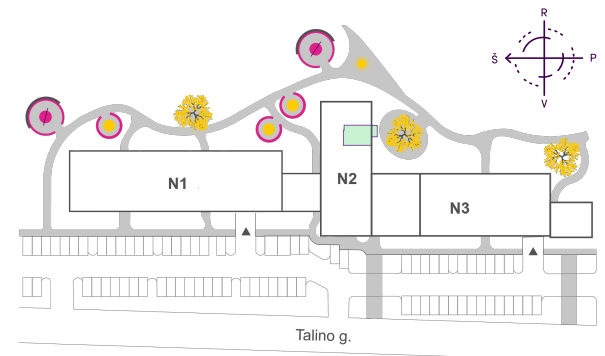

TALINO.

Plėtoja **Rewo**

2-A-2-3 Parduotas

Aukštas:	2
Kambariai:	1.5
Plotas:	32.62 m ²
Apdaila:	Dalinė

Susisiekite

+370 621 90159

pardavimai@skveronamai.lt