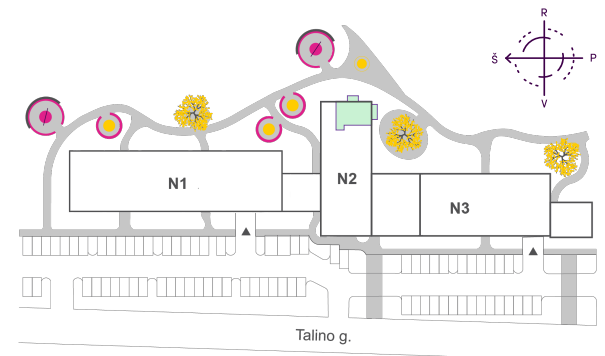

TALINO.

Plėtoja **Rewo**

2-A-2-2 Parduotas

Aukštas:	2
Kambariai:	3
Plotas:	50.12 m ²
Apdaila:	Dalinė

Susisiekite

+370 625 69530

pardavimai@skveronamai.lt