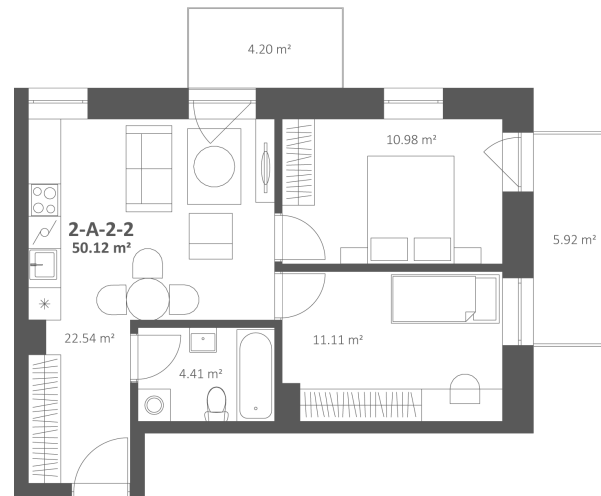

TALINO.

Plėtoja **Rewo**

2-A-2-2 Parduotas

Aukštas:	2
Kambariai:	3
Plotas:	50.12 m ²
Apdaila:	Dalinė

Susisiekite

+370 625 69530

pardavimai@skveronamai.lt