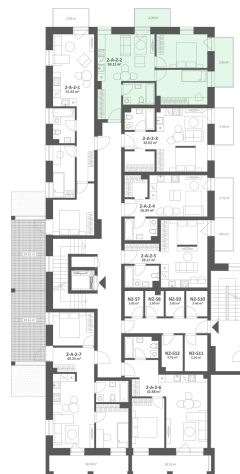

TALINO.

Plėtoja **Rewo**

2-A-2-2 Parduotas

Aukštas:	2
Kambariai:	3
Plotas:	50.12 m ²
Apdaila:	Dalinė

Susisiekite

+370 625 69530

pardavimai@skveronamai.lt