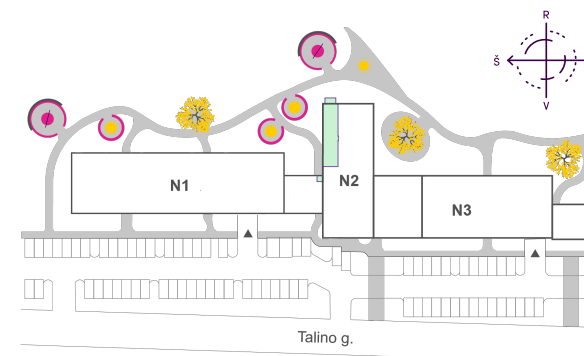

TALINO.

Plėtoja **Rewo**

2-A-2-1 Parduotas

Aukštas: 2

Kambariai: 3

Plotas: 51.63 m²

Apdaila: Dalinė

ⓘ Du balkonai