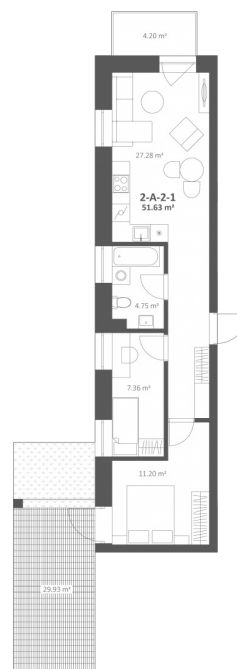

TALINO.

Plėtoja **Rewo**

2-A-2-1 Parduotas

Aukštas: 2

Kambariai: 3

Plotas: 51.63 m²

Apdaila: Dalinė

ⓘ Du balkonai