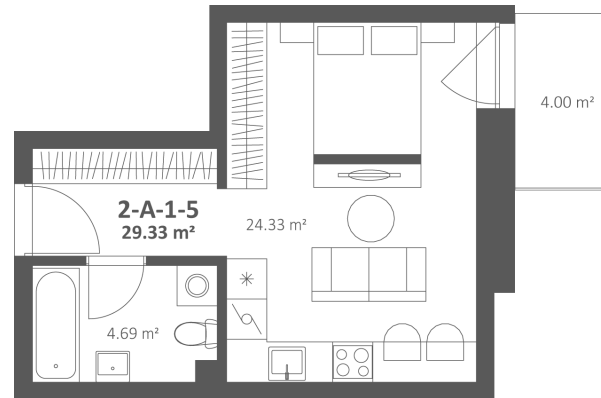

TALINO.

Plėtoja **Rewo**

2-A-1-5

 Parduotas

Aukštas:	1
Kambariai:	1.5
Plotas:	29.33 m ²
Apdaila:	Dalinė

ⓘ Erdvi terasa

Daugiau informacijos

Kopenhagos g. 10, Vilnius