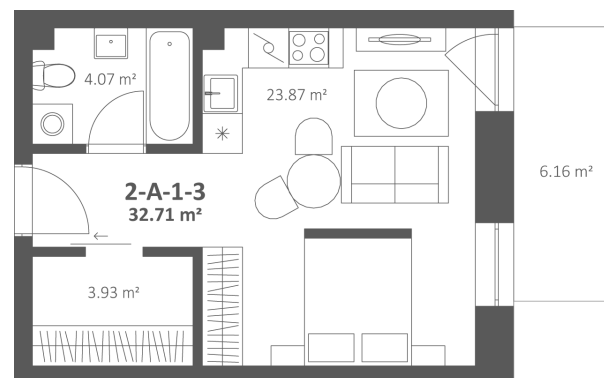

TALINO.

Plėtoja **Rewo**

2-A-1-3 Parduotas

Aukštas:	1
Kambariai:	1.5
Plotas:	32.71 m ²
Apdaila:	Dalinė

ⓘ Erdvi terasa

Daugiau informacijos

Kopenhagos g. 10, Vilnius

www.talino.lt