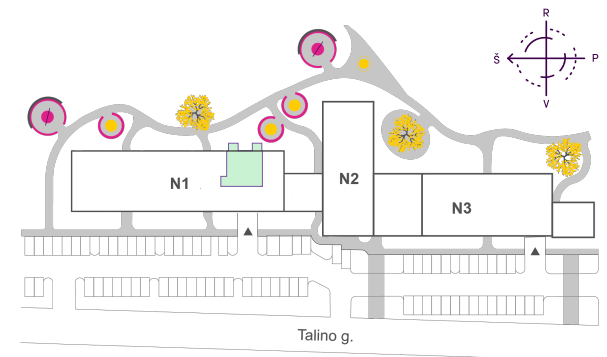

TALINO.

Plėtoja **Rewo**

1-B-5-1 Parduotas

Aukštas:	5
Kambariai:	4
Plotas:	74.73 m ²
Apdaila:	Dalinė

1-B-5-1
74,73 m²

ⓘ Kampinis: daugiau langų ir šviesos

Daugiau informacijos

Kopenhagos g. 10, Vilnius