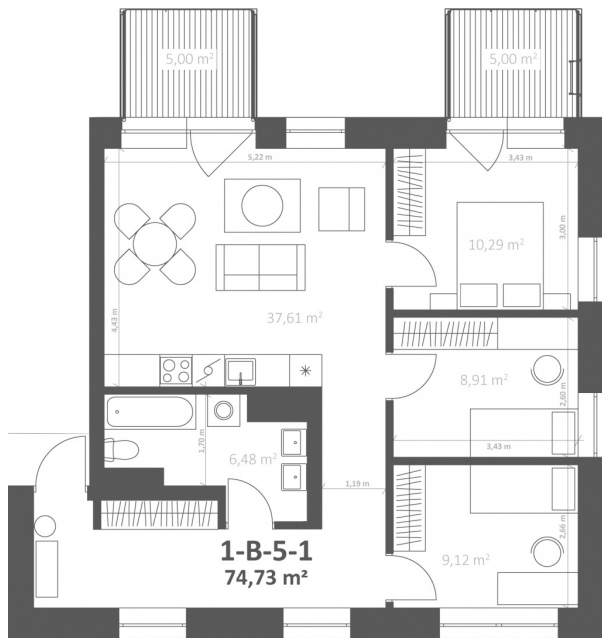

TALINO.

Plėtoja **Rewo**

1-B-5-1 Parduotas

Aukštas:	5
Kambariai:	4
Plotas:	74.73 m ²
Apdaila:	Dalinė

1-B-5-1
74,73 m²

ⓘ Kampinis: daugiau langų ir šviesos

Daugiau informacijos

Kopenhagos g. 10, Vilnius