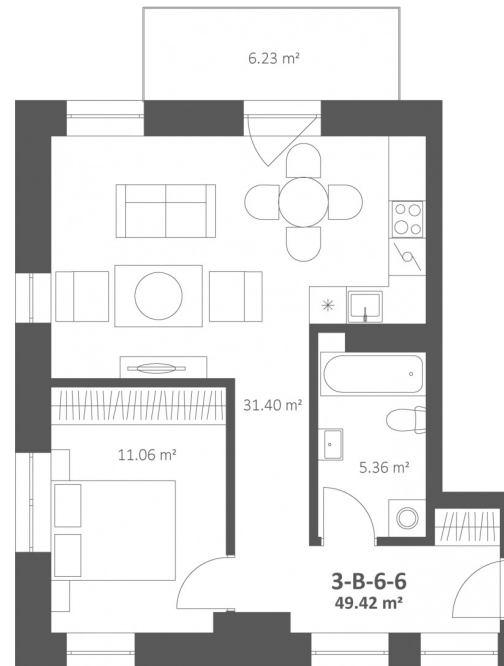

TALINO.

Plėtoja **Rewo**

3-B-6-6 Parduotas

Aukštas:	6
Kambariai:	2
Plotas:	49.42 m ²
Apdaila:	Dalinė

Daugiau informacijos

Kopenhagos g. 10, Vilnius

www.talino.lt