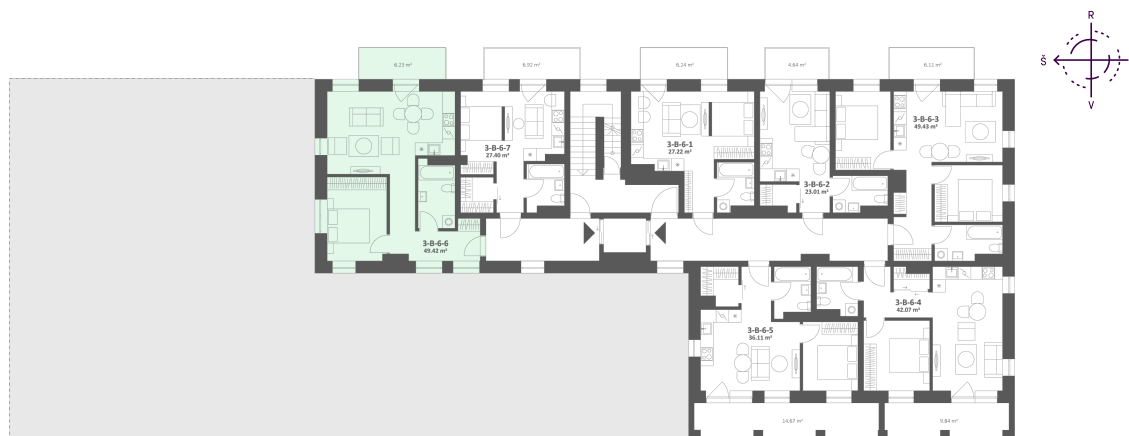

TALINO.

Plėtoja **Rewo**

3-B-6-6 Parduotas

Aukštas:	6
Kambariai:	2
Plotas:	49.42 m ²
Apdaila:	Dalinė

Daugiau informacijos

Kopenhagos g. 10, Vilnius

www.talino.lt