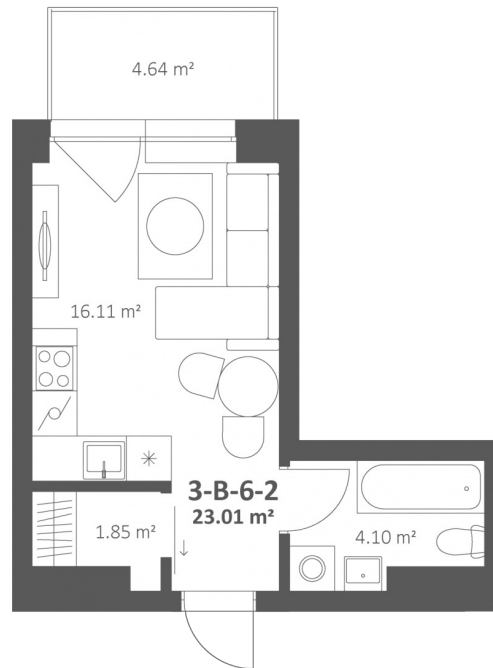

TALINO.

Plėtoja **Rewo**

3-B-6-2 Parduotas

Aukštas:	6
Kambariai:	1
Plotas:	23.01 m ²
Apdaila:	Dalinė

Daugiau informacijos

Kopenhagos g. 10, Vilnius

www.talino.lt