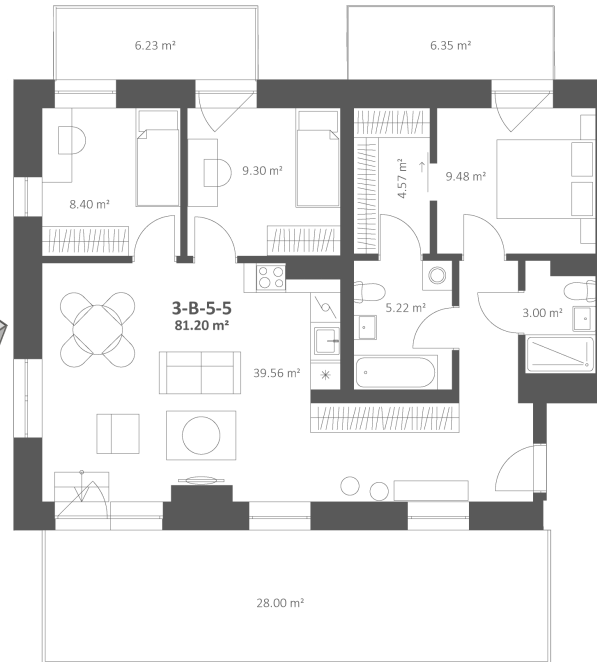

TALINO.

Plėtoja **Rewo**

3-B-5-5 Parduotas

Aukštas:	5
Kambariai:	4
Plotas:	81.2 m ²
Apdaila:	Dalinė

ⓘ Terasa ant stogo

Susisiekite

+370 625 69530

pardavimai@skveronamai.lt