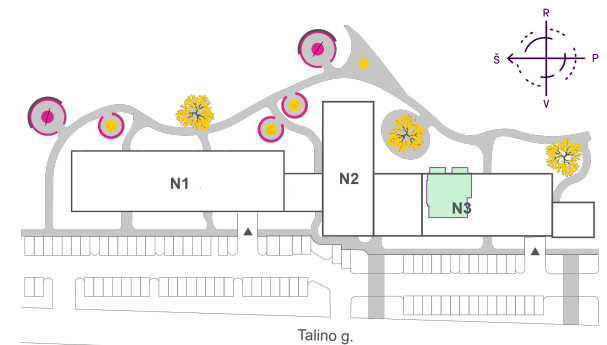

TALINO.

Plėtoja **Rewo**

3-B-5-5 Parduotas

Aukštas:	5
Kambariai:	4
Plotas:	81.2 m ²
Apdaila:	Dalinė

ⓘ Terasa ant stogo

Susisiekite

+370 625 69530

pardavimai@skveronamai.lt