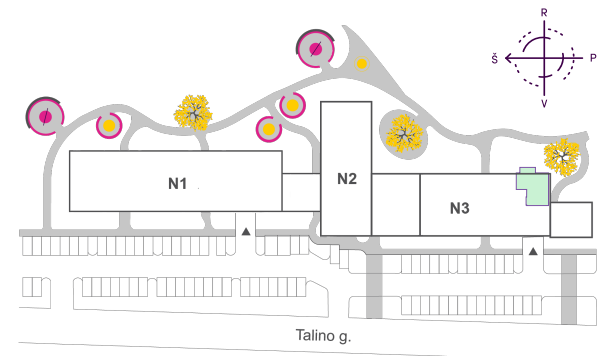

TALINO.

Plėtoja **Rewo**

3-B-5-3 Parduotas

Aukštas: 5

Kambariai: 3

Plotas: 49.51 m²

Apdaila: Dalinė

Susisiekite