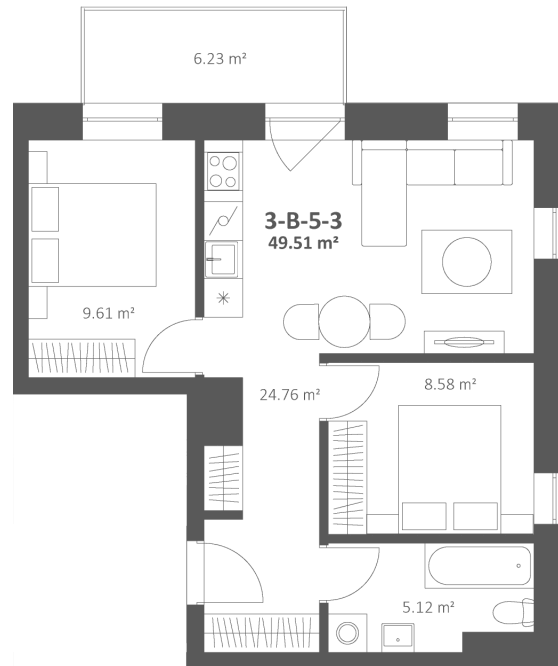

TALINO.

Plėtoja **Rewo**

3-B-5-3 Parduotas

Aukštas: 5

Kambariai: 3

Plotas: 49.51 m²

Apdaila: Dalinė

Susisiekite