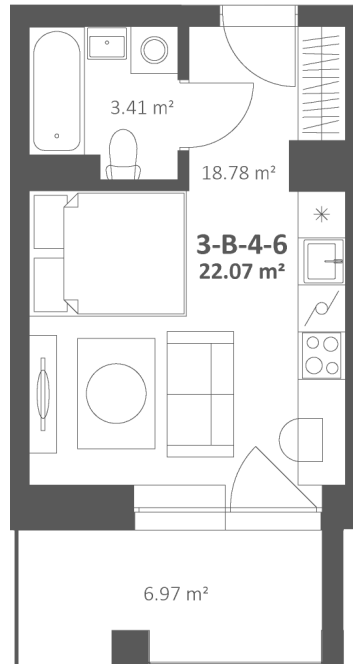

TALINO.

Plėtoja **Rewo**

3-B-4-6 Parduotas

Aukštas:	4
Kambariai:	1
Plotas:	22.07 m ²
Apdaila:	Dalinė

Susisiekite

+370 625 69530

pardavimai@skveronamai.lt