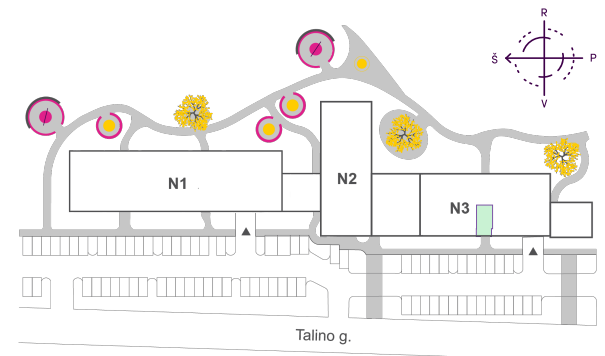

TALINO.

Plėtoja **Rewo**

3-B-4-6 Parduotas

Aukštas:	4
Kambariai:	1
Plotas:	22.07 m ²
Apdaila:	Dalinė

Susisiekite

+370 625 69530

pardavimai@skveronamai.lt