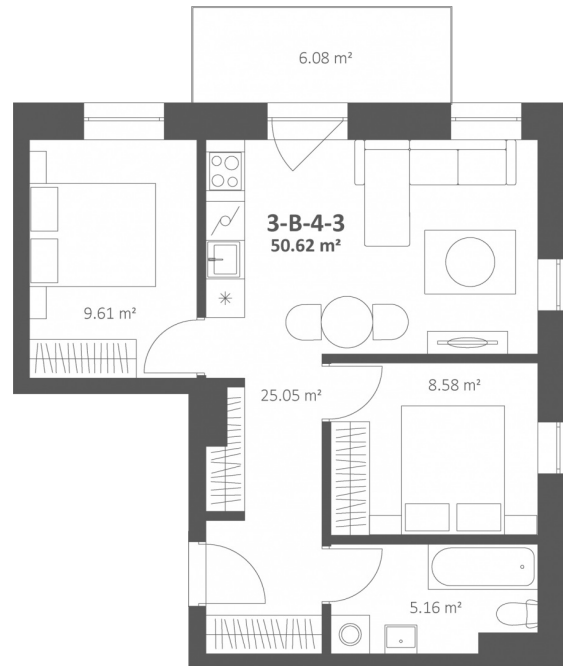

TALINO.

Plėtoja **Rewo**

3-B-4-3 Parduotas

Aukštas:	4
Kambariai:	3
Plotas:	50.62 m ²
Apdaila:	Dalinė

Daugiau informacijos

Kopenhagos g. 10, Vilnius

www.talino.lt