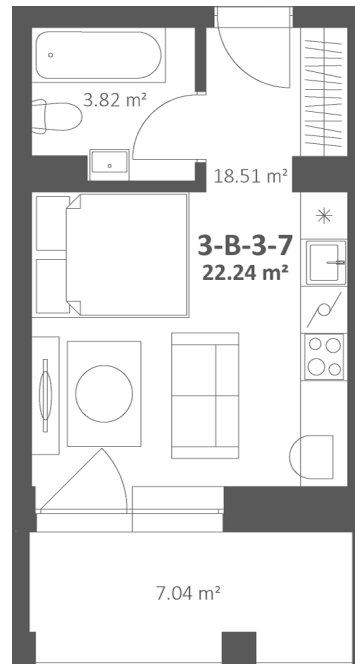

## 3-B-3-7 Parduotas

Aukštas:	3
Kambariai:	1
Plotas:	22.24 m <sup>2</sup>
Apdaila:	Dalinė

**Daugiau informacijos**

Kopenhagos g. 10, Vilnius

[www.talino.lt](http://www.talino.lt)