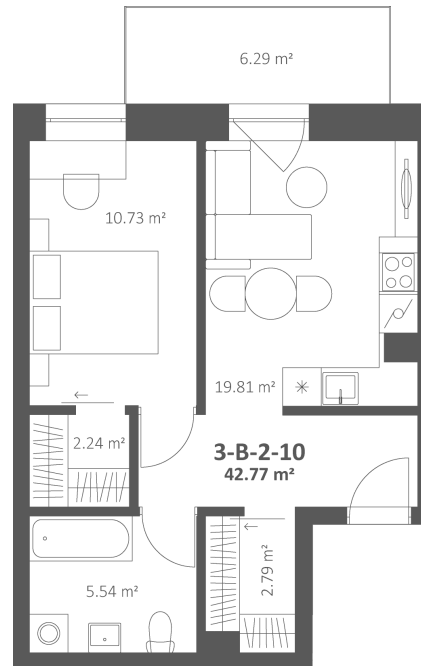

TALINO.

Plėtoja **Rewo**

3-B-2-10

Parduotas

| | |
|------------|----------------------|
| Aukštas: | 2 |
| Kambariai: | 2 |
| Plotas: | 42.77 m ² |
| Apdaila: | Dalinė |

Daugiau informacijos

Kopenhagos g. 10, Vilnius