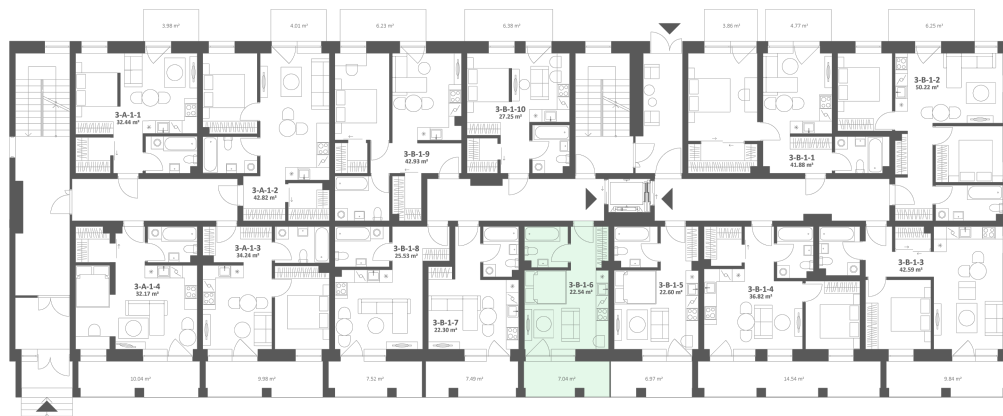

TALINO.

Plėtoja **Rewo**

3-B-1-6 Parduotas

Aukštas:	1
Kambariai:	1
Plotas:	22.54 m ²
Apdaila:	Dalinė

Daugiau informacijos

Kopenhagos g. 10, Vilnius

www.talino.lt