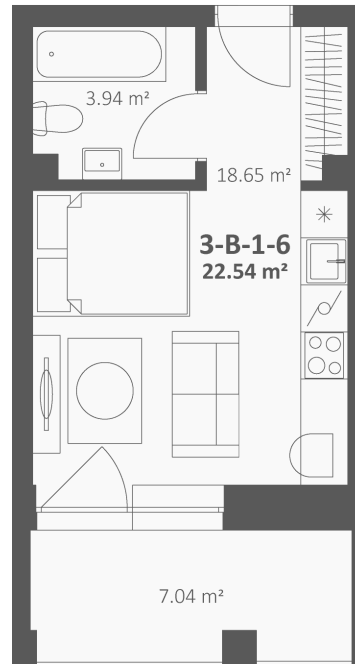

TALINO.

Plėtoja **Rewo**

3-B-1-6 Parduotas

Aukštas:	1
Kambariai:	1
Plotas:	22.54 m ²
Apdaila:	Dalinė

Daugiau informacijos

Kopenhagos g. 10, Vilnius

www.talino.lt