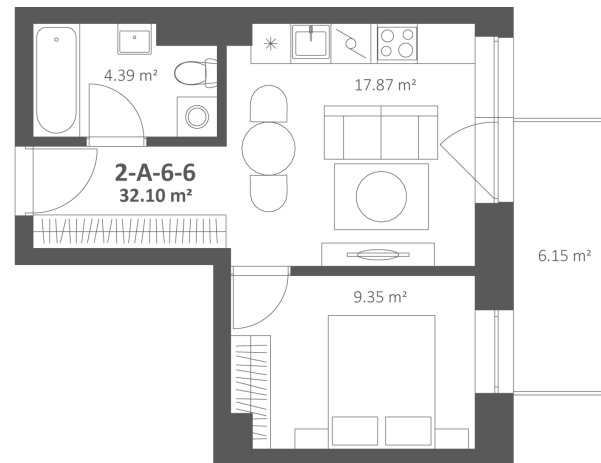

TALINO.

Plėtoja **Rewo**

2-A-6-6 Parduotas

Aukštas:	6
Kambariai:	2
Plotas:	32.1 m ²
Apdaila:	Dalinė

ⓘ Erdvus balkonas

Daugiau informacijos

Kopenhagos g. 10, Vilnius

www.talino.lt