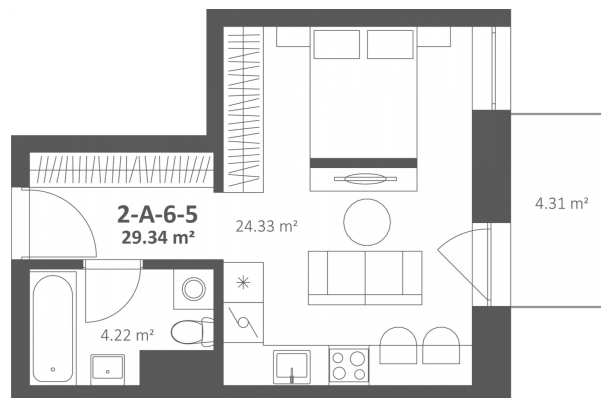

## 2-A-6-5 Parduotas

Aukštas:	6
Kambariai:	1.5
Plotas:	29.34 m <sup>2</sup>
Apdaila:	Dalinė