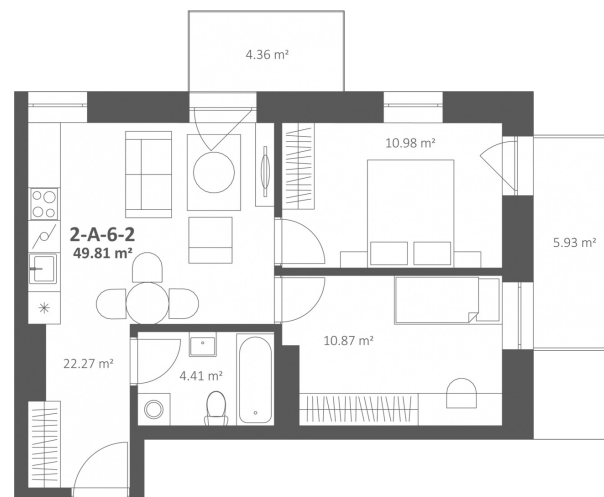

TALINO.

Plėtoja **Rewo**

2-A-6-2 Parduotas

Aukštas:	6
Kambariai:	3
Plotas:	49.81 m ²
Apdaila:	Dalinė

⚠ Du balkonai

Daugiau informacijos

Kopenhagos g. 10, Vilnius

www.talino.lt