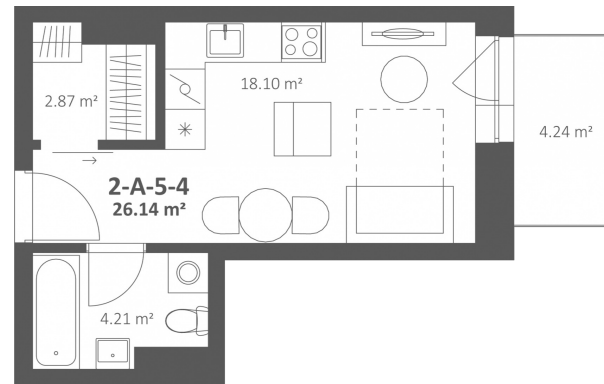

TALINO.

Plėtoja **Rewo**

2-A-5-4 Parduotas

Aukštas:	5
Kambariai:	1
Plotas:	26.14 m ²
Apdaila:	Dalinė

Daugiau informacijos

Kopenhagos g. 10, Vilnius

www.talino.lt